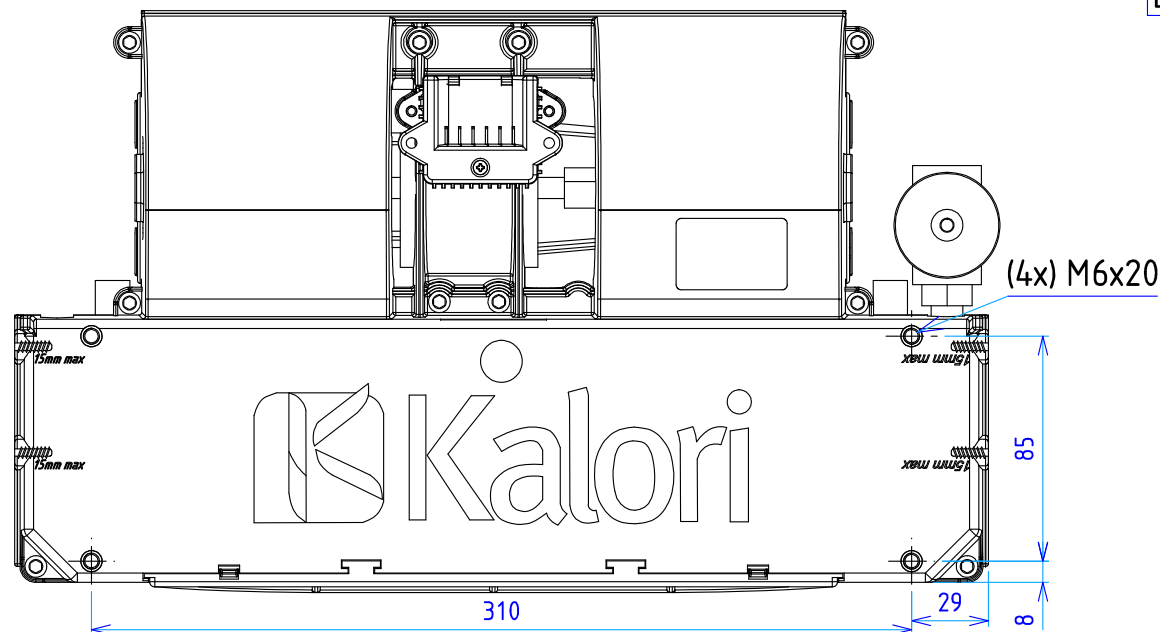

Puissance frigorifique / Cooling output= 4kW
Débit d'air / Airflow= 440m³/h

A	12/07/07	Création			FERREIRA F
INDICE	DATE	LIBELLÉ			AUTEUR
Matière: -	Epaisseur: -	Masse: -	Traitement: -	Etat de surface: -	Tolérance: -
	Format: A3	Echelle: 0.350	Couleur: -	N° de Folio 1	Ref.étude -
Reference: 122.17.010		Désignation: Super K Klim 12V			
		VOIE E - ZI DE MARIAGE F - 69330 PUSIGNAN TEL : 04 72 93 10 10 FAX : 04 72 93 10 19		e-mail : kalori@kalori-sa.com	