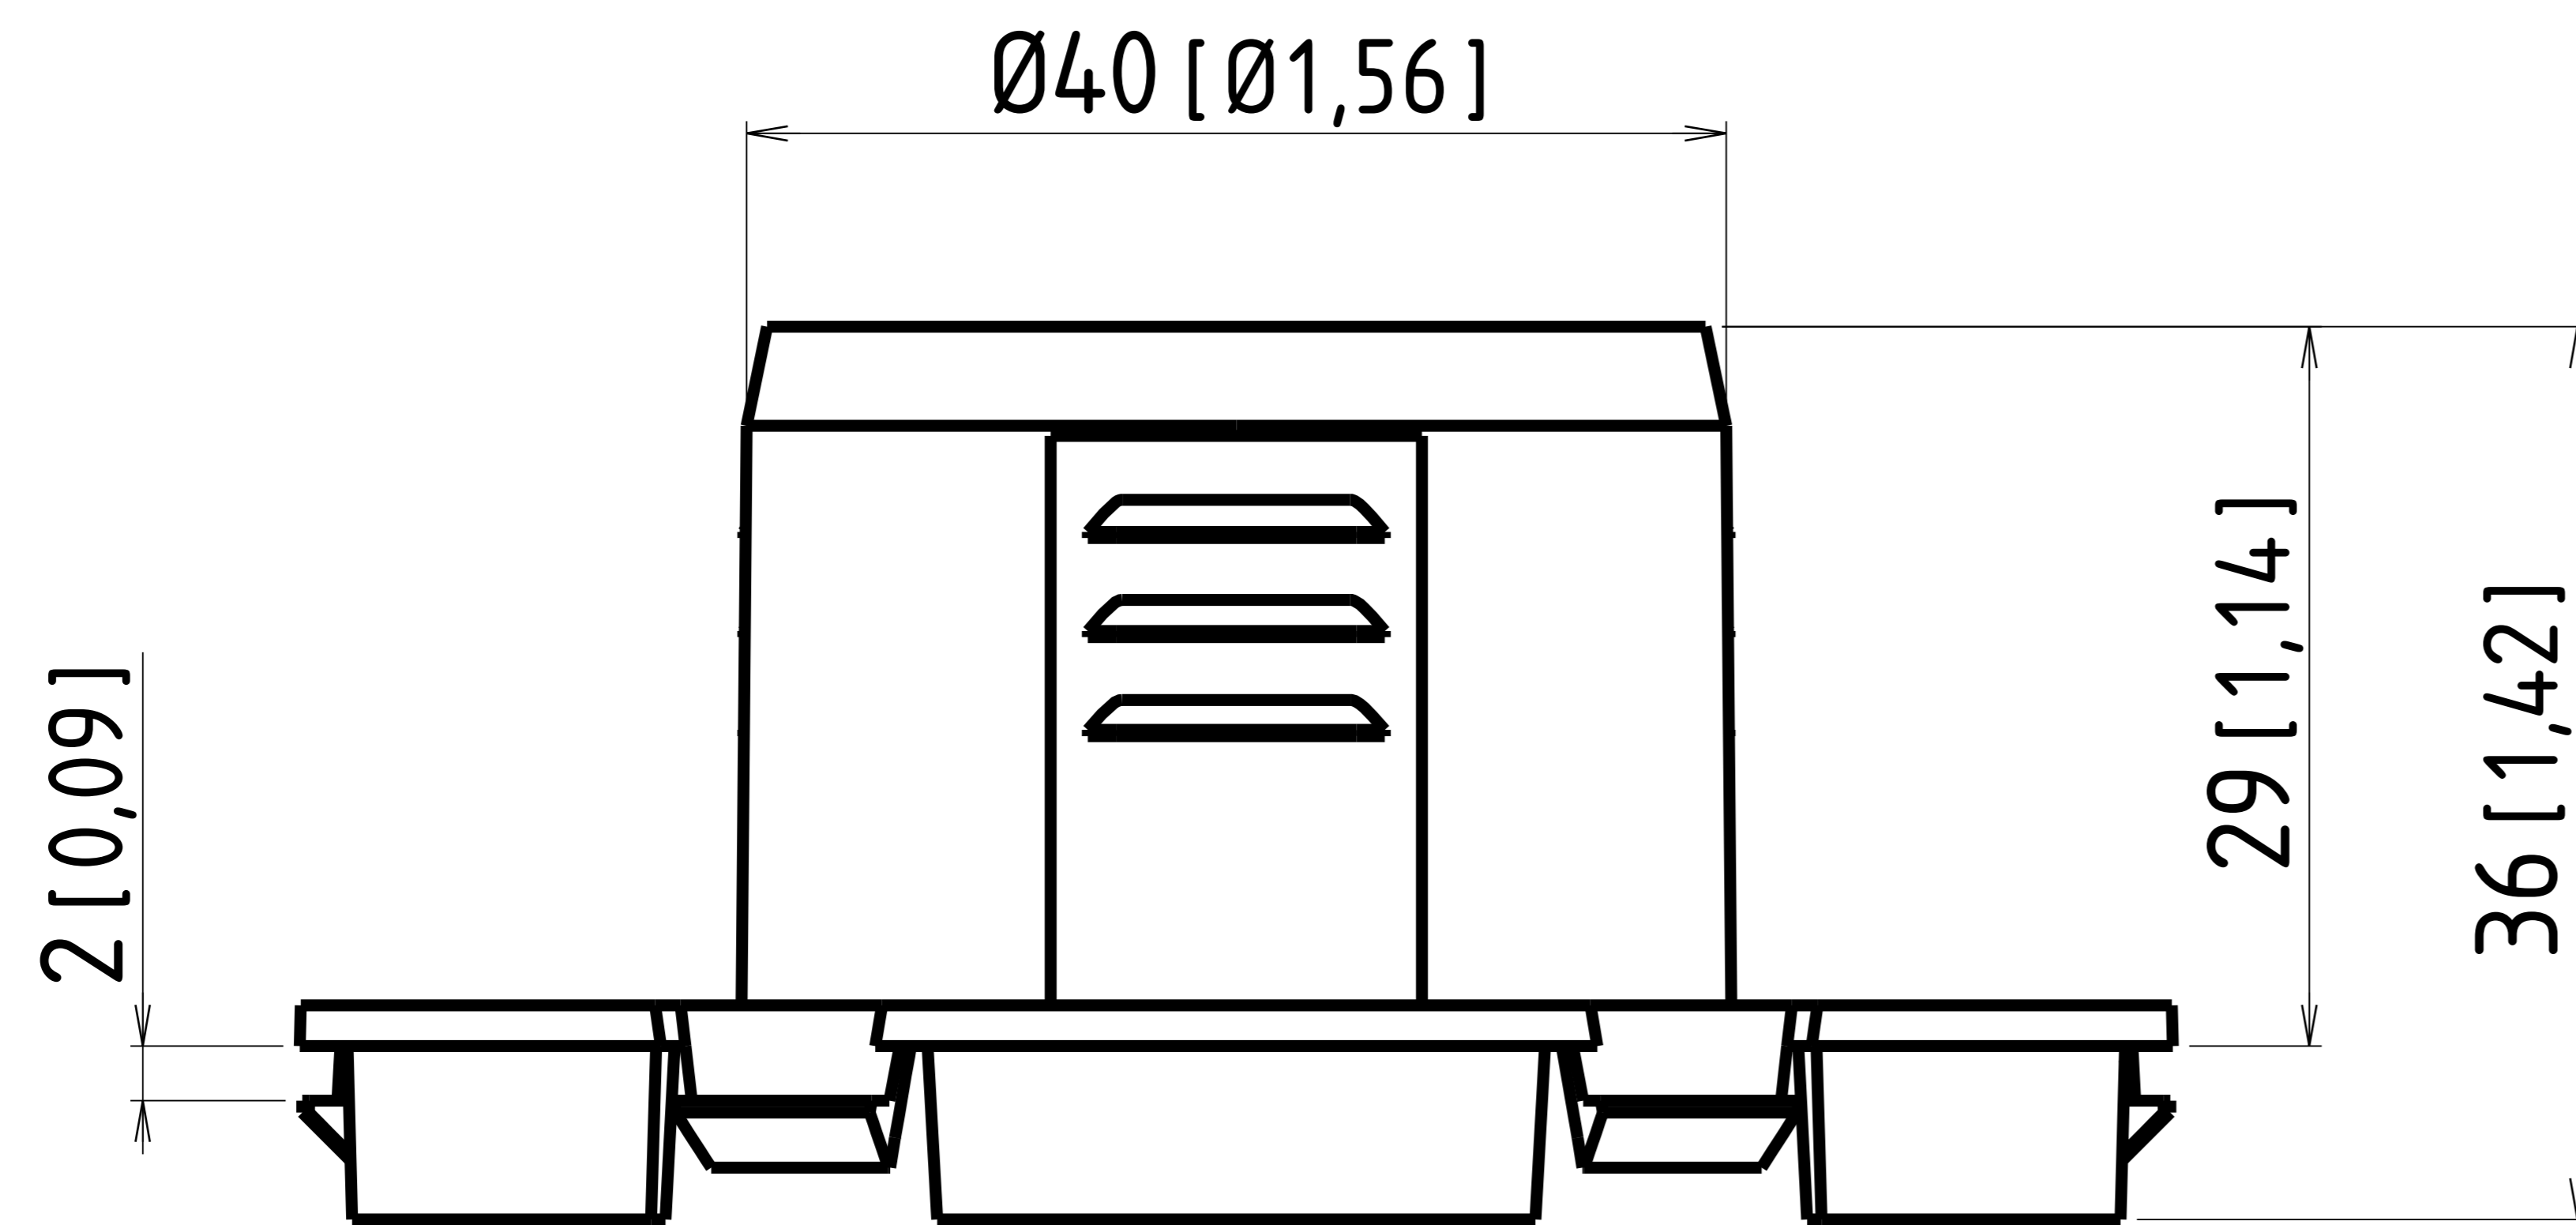

Ø40 [Ø1,56]

29 [1,14]

36 [1,42]

2 [0,09]

Designation :		Reference :		Ref project :	
Raccord Kaledonia Ø40		8300	340.08.240	0	-
		Format :	Scale :		
Voie E - Z.I de mariage F - 69330 PUSIGNAN Tél : 04 72 93 10 10 Fax : 04 72 93 10 19 E-mail : kalori@kalori.com		A3	3 : 2	N° Folio : 1/1