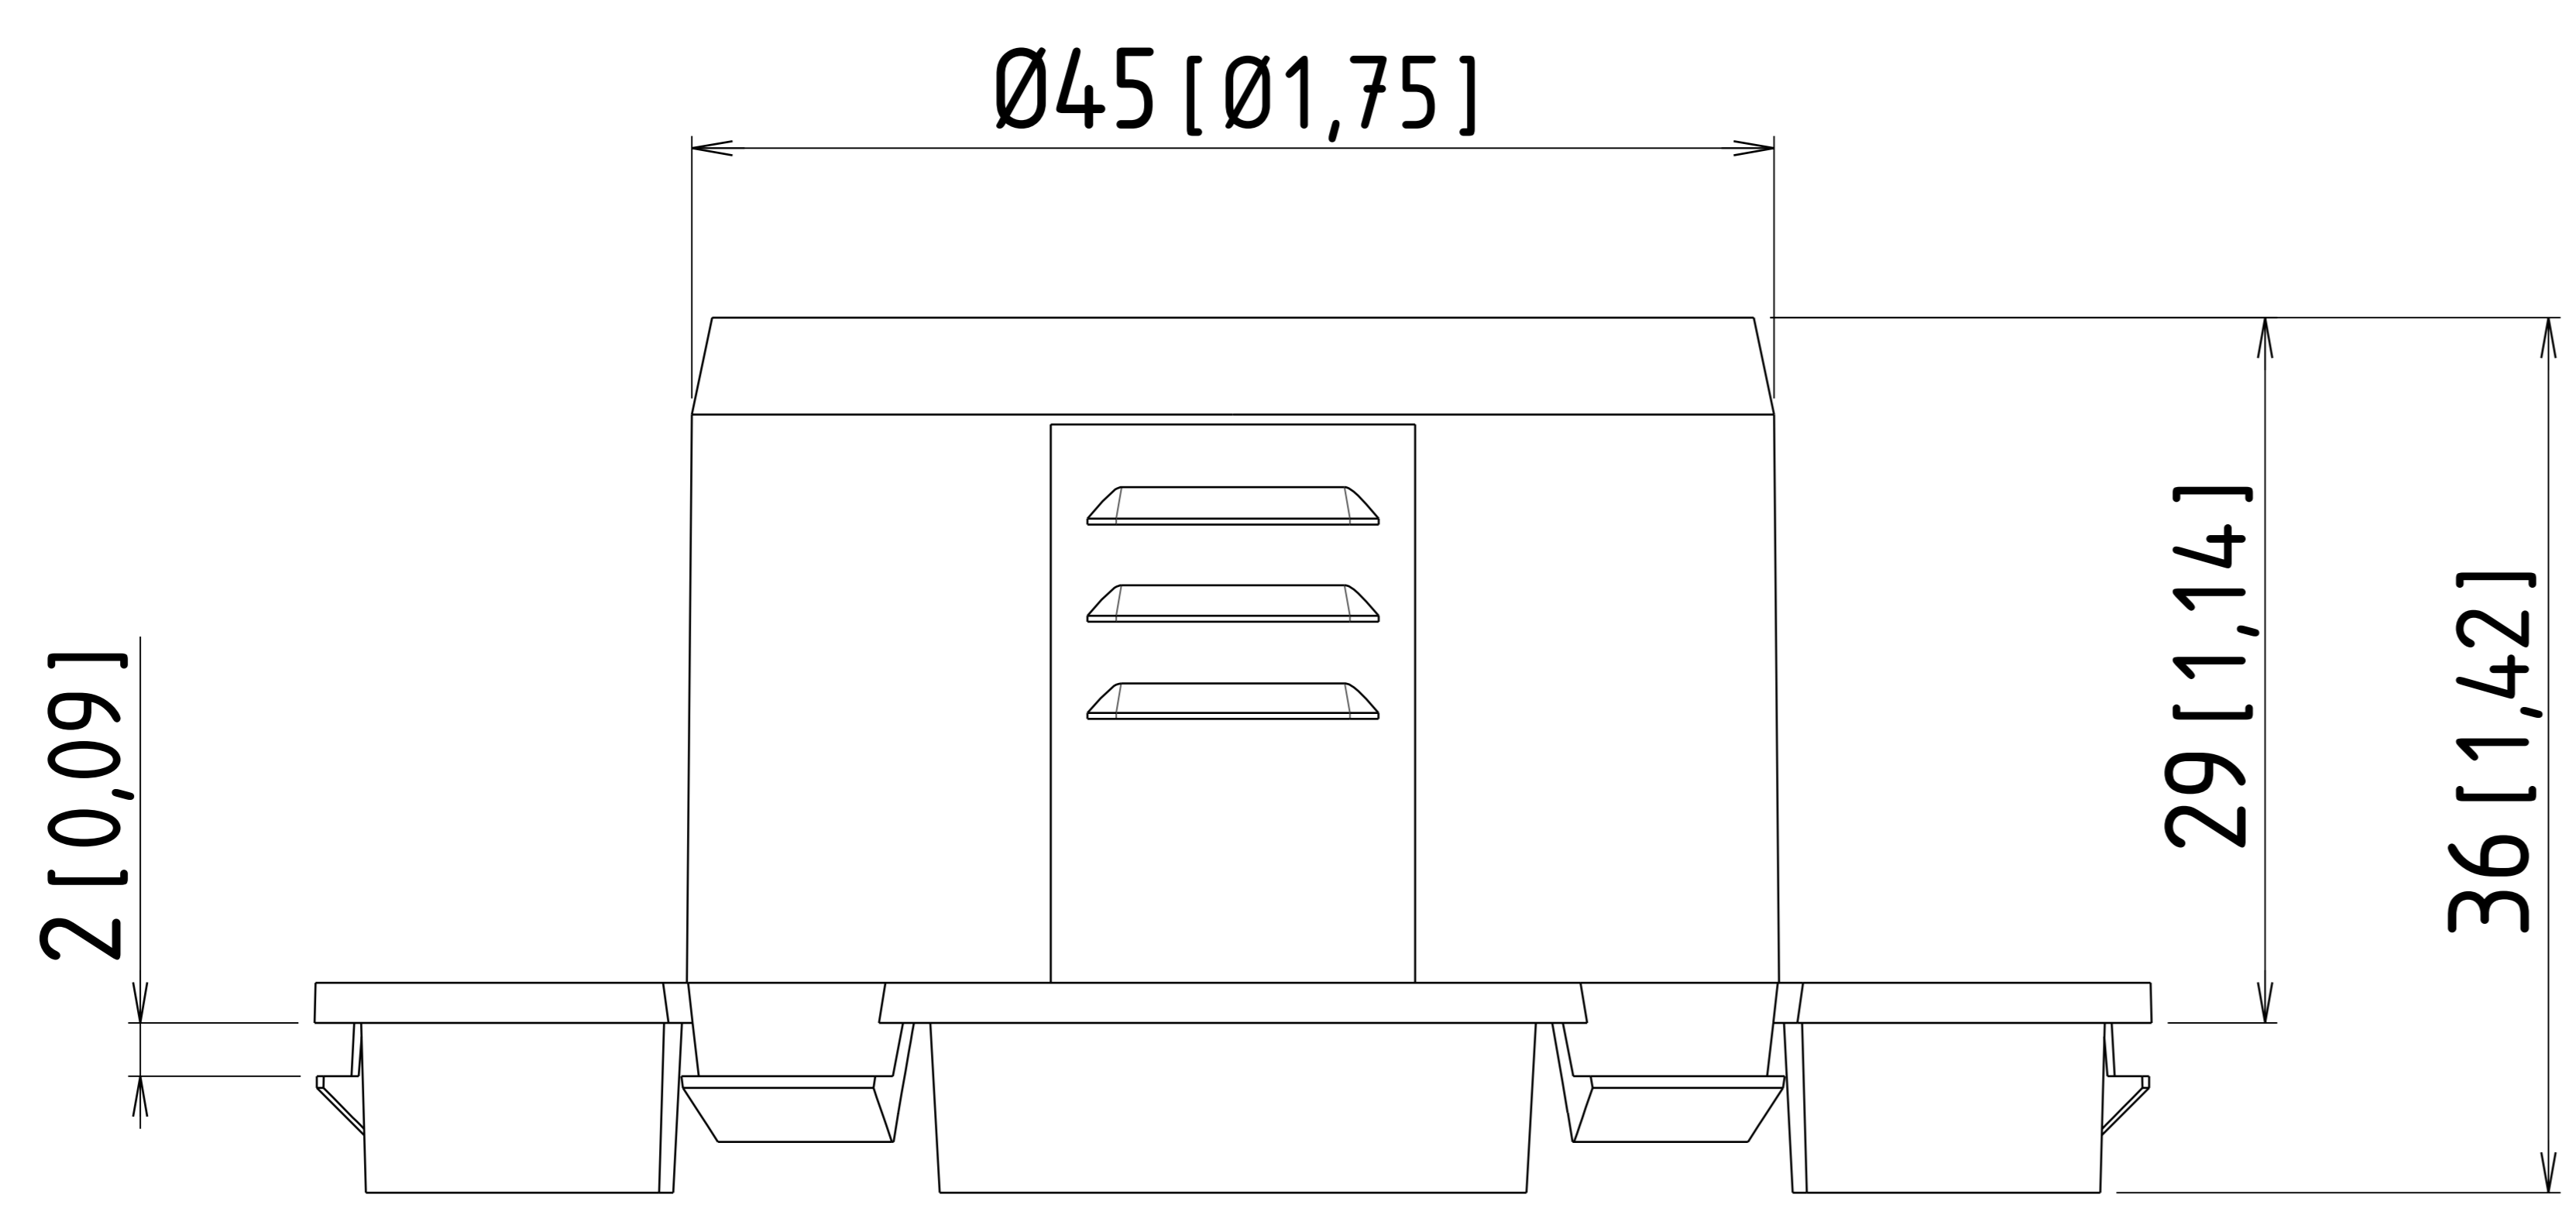

Ø73 [Ø2,87]

Ø76 [Ø3]

Ø45 [Ø1,75]

29 [1,14]

36 [1,42]

2 [0,09]

Designation :		Reference :		Ref project :	
Raccord Kaledonia Ø45		8300	340.08.245	0	-
	Voie E - Z.I de mariage F - 69330 PUSIGNAN Tél : 04 72 93 10 10 Fax : 04 72 93 10 19 E-mail : kalori@kalori.com	Format :	Scale :		
	A3	3 : 2	N° Folio : 1/1		

Ce plan et l'étude s'y rapportant sont protégés par la propriété intellectuelle. Toute reproduction totale ou partielle est interdite sans l'autorisation de la société EBERSPÄCHER KALORI.
 This drawing and the study related to it are under the protection of the intellectual property. The reproduction full or partial without the prior consent of Eberspächer Kalori is prohibited.