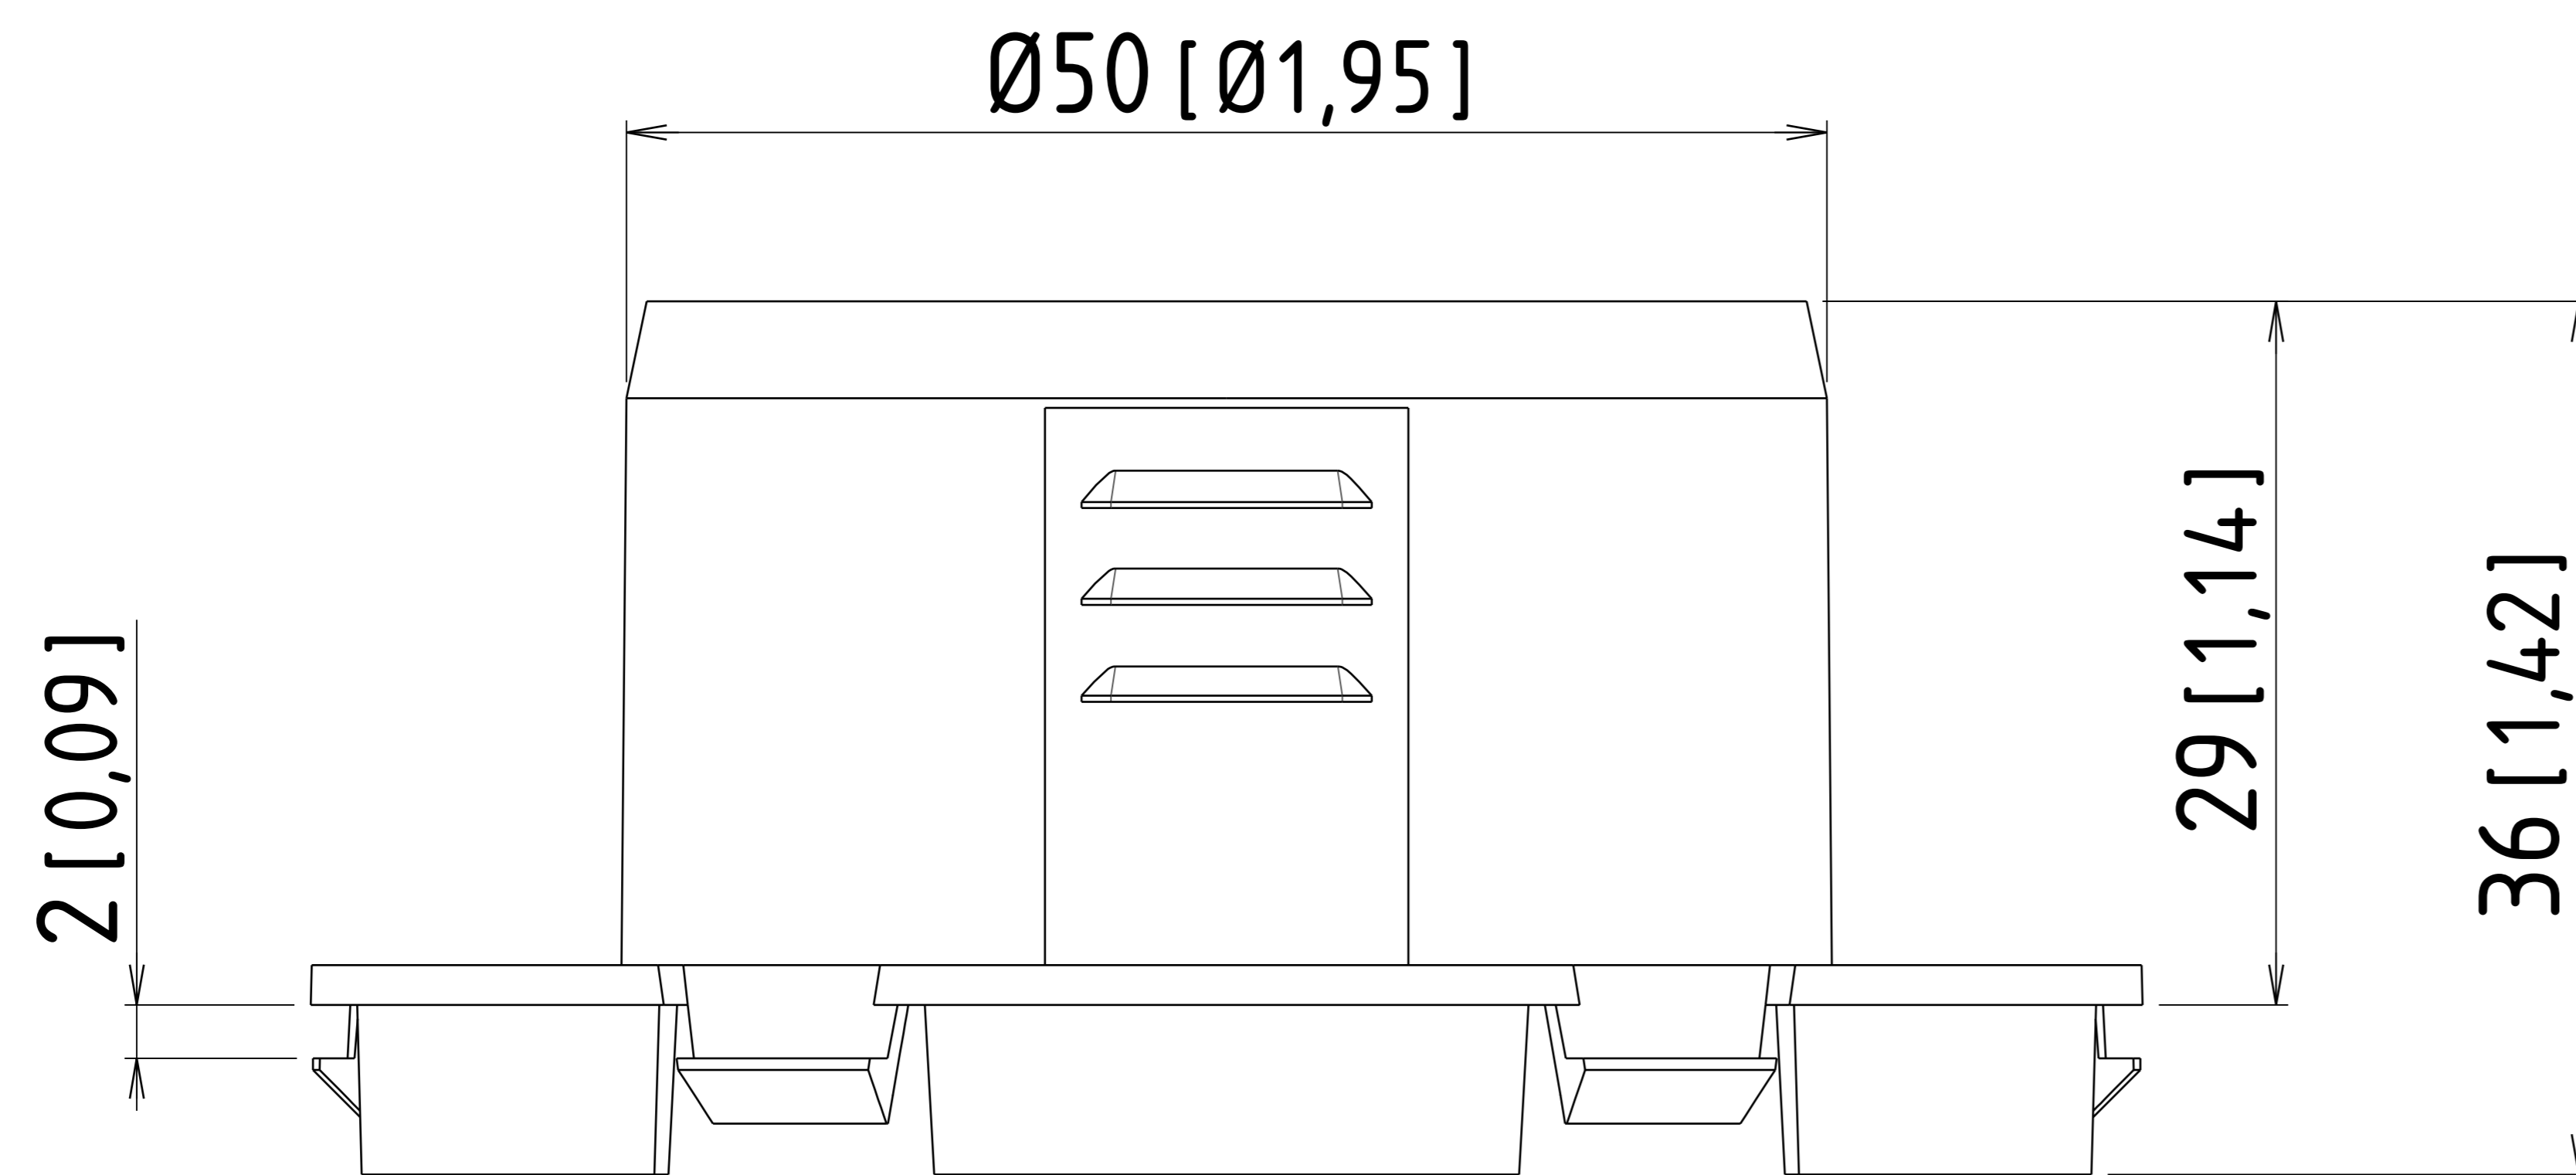

Ø73 [Ø2,87]

Ø76 [Ø3]

Ø50 [Ø1,95]

2 [0,09]

29 [1,14]

36 [1,42]

Designation :		Reference :		Ref project :	
Raccord Kaledonia Ø50		8300	340.08.250	0	-
		Format : A3		Scale : 3 : 2	N° Folio : 1/1
		Voie E - Z.I de mariage F - 69330 PUSIGNAN Tél : 04 72 93 10 10 Fax : 04 72 93 10 19 E-mail : kalori@kalori.com			
<small>Ce plan et l'étude s'y rapportant sont protégés par la propriété intellectuelle. Toute reproduction totale ou partielle est interdite sans l'autorisation de la société EBERSPÄCHER KALORI. This drawing and the study related to it are under the protection of the intellectual property. The reproduction full or partial without the prior consent of Eberspächer Kalori is prohibited.</small>					