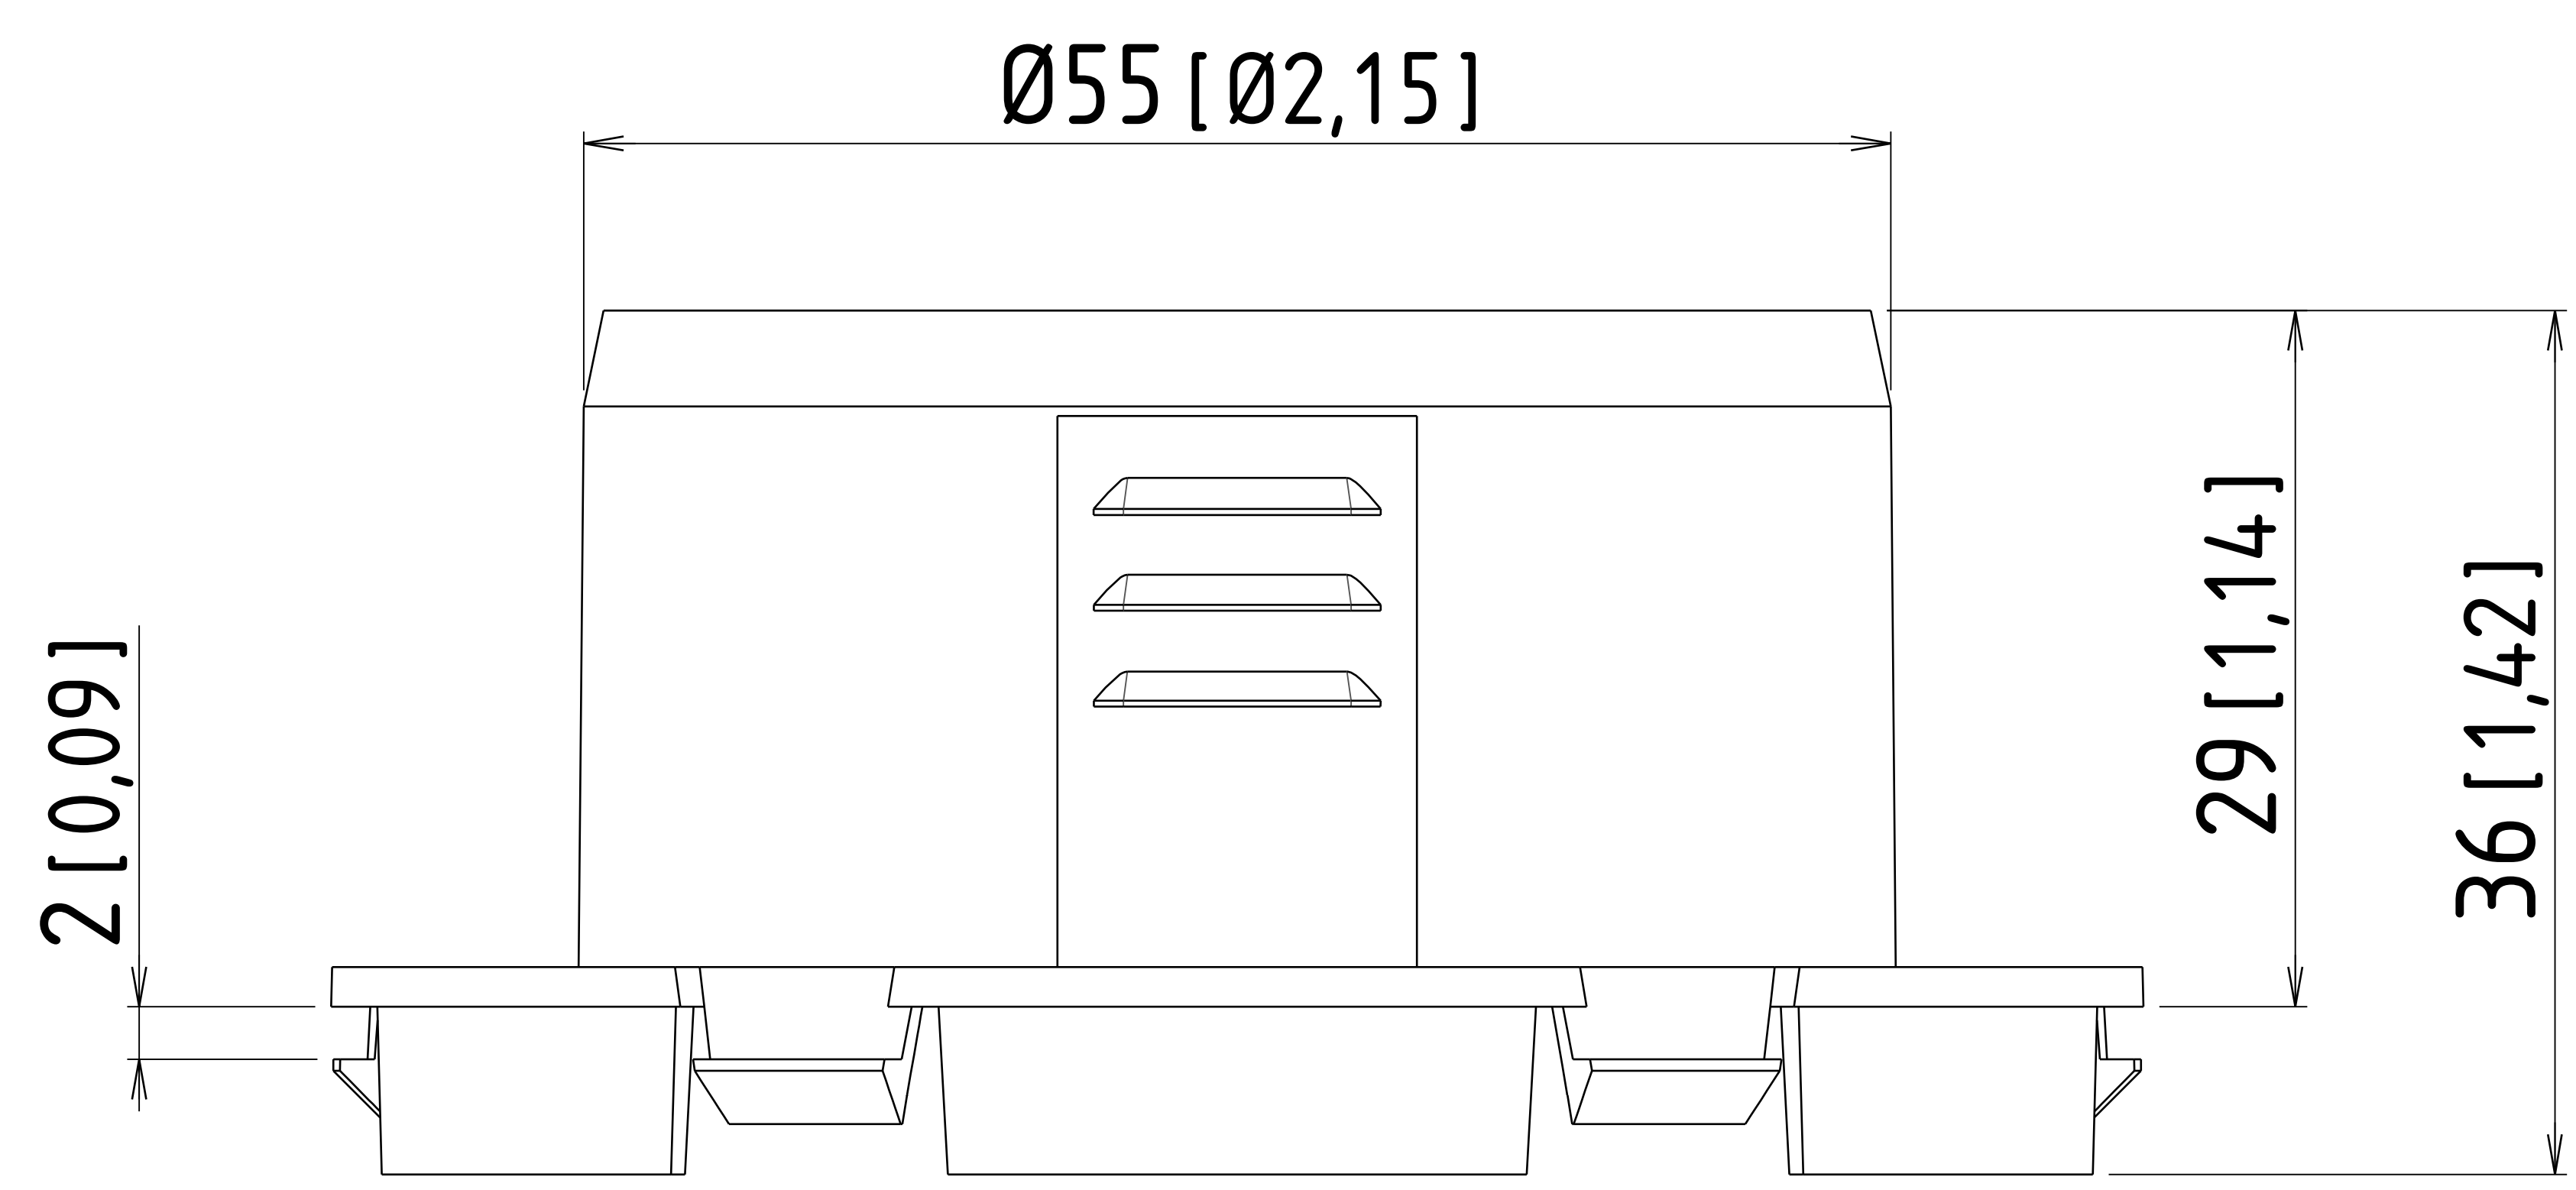

Ø73 [Ø2,87]

Ø76 [Ø3]

Ø55 [Ø2,15]

29 [1,14]

36 [1,42]

2 [0,09]

Designation :		Reference :		Ref project :	
Raccord Kaledonia Ø55		8300	340.08.255	0	-
		Format : A3		Scale : 3 : 2	N° Folio : 1/1
		Voie E - Z.I de mariage F - 69330 PUSIGNAN Tél : 04 72 93 10 10 Fax : 04 72 93 10 19 E-mail : kalori@kalori.com			