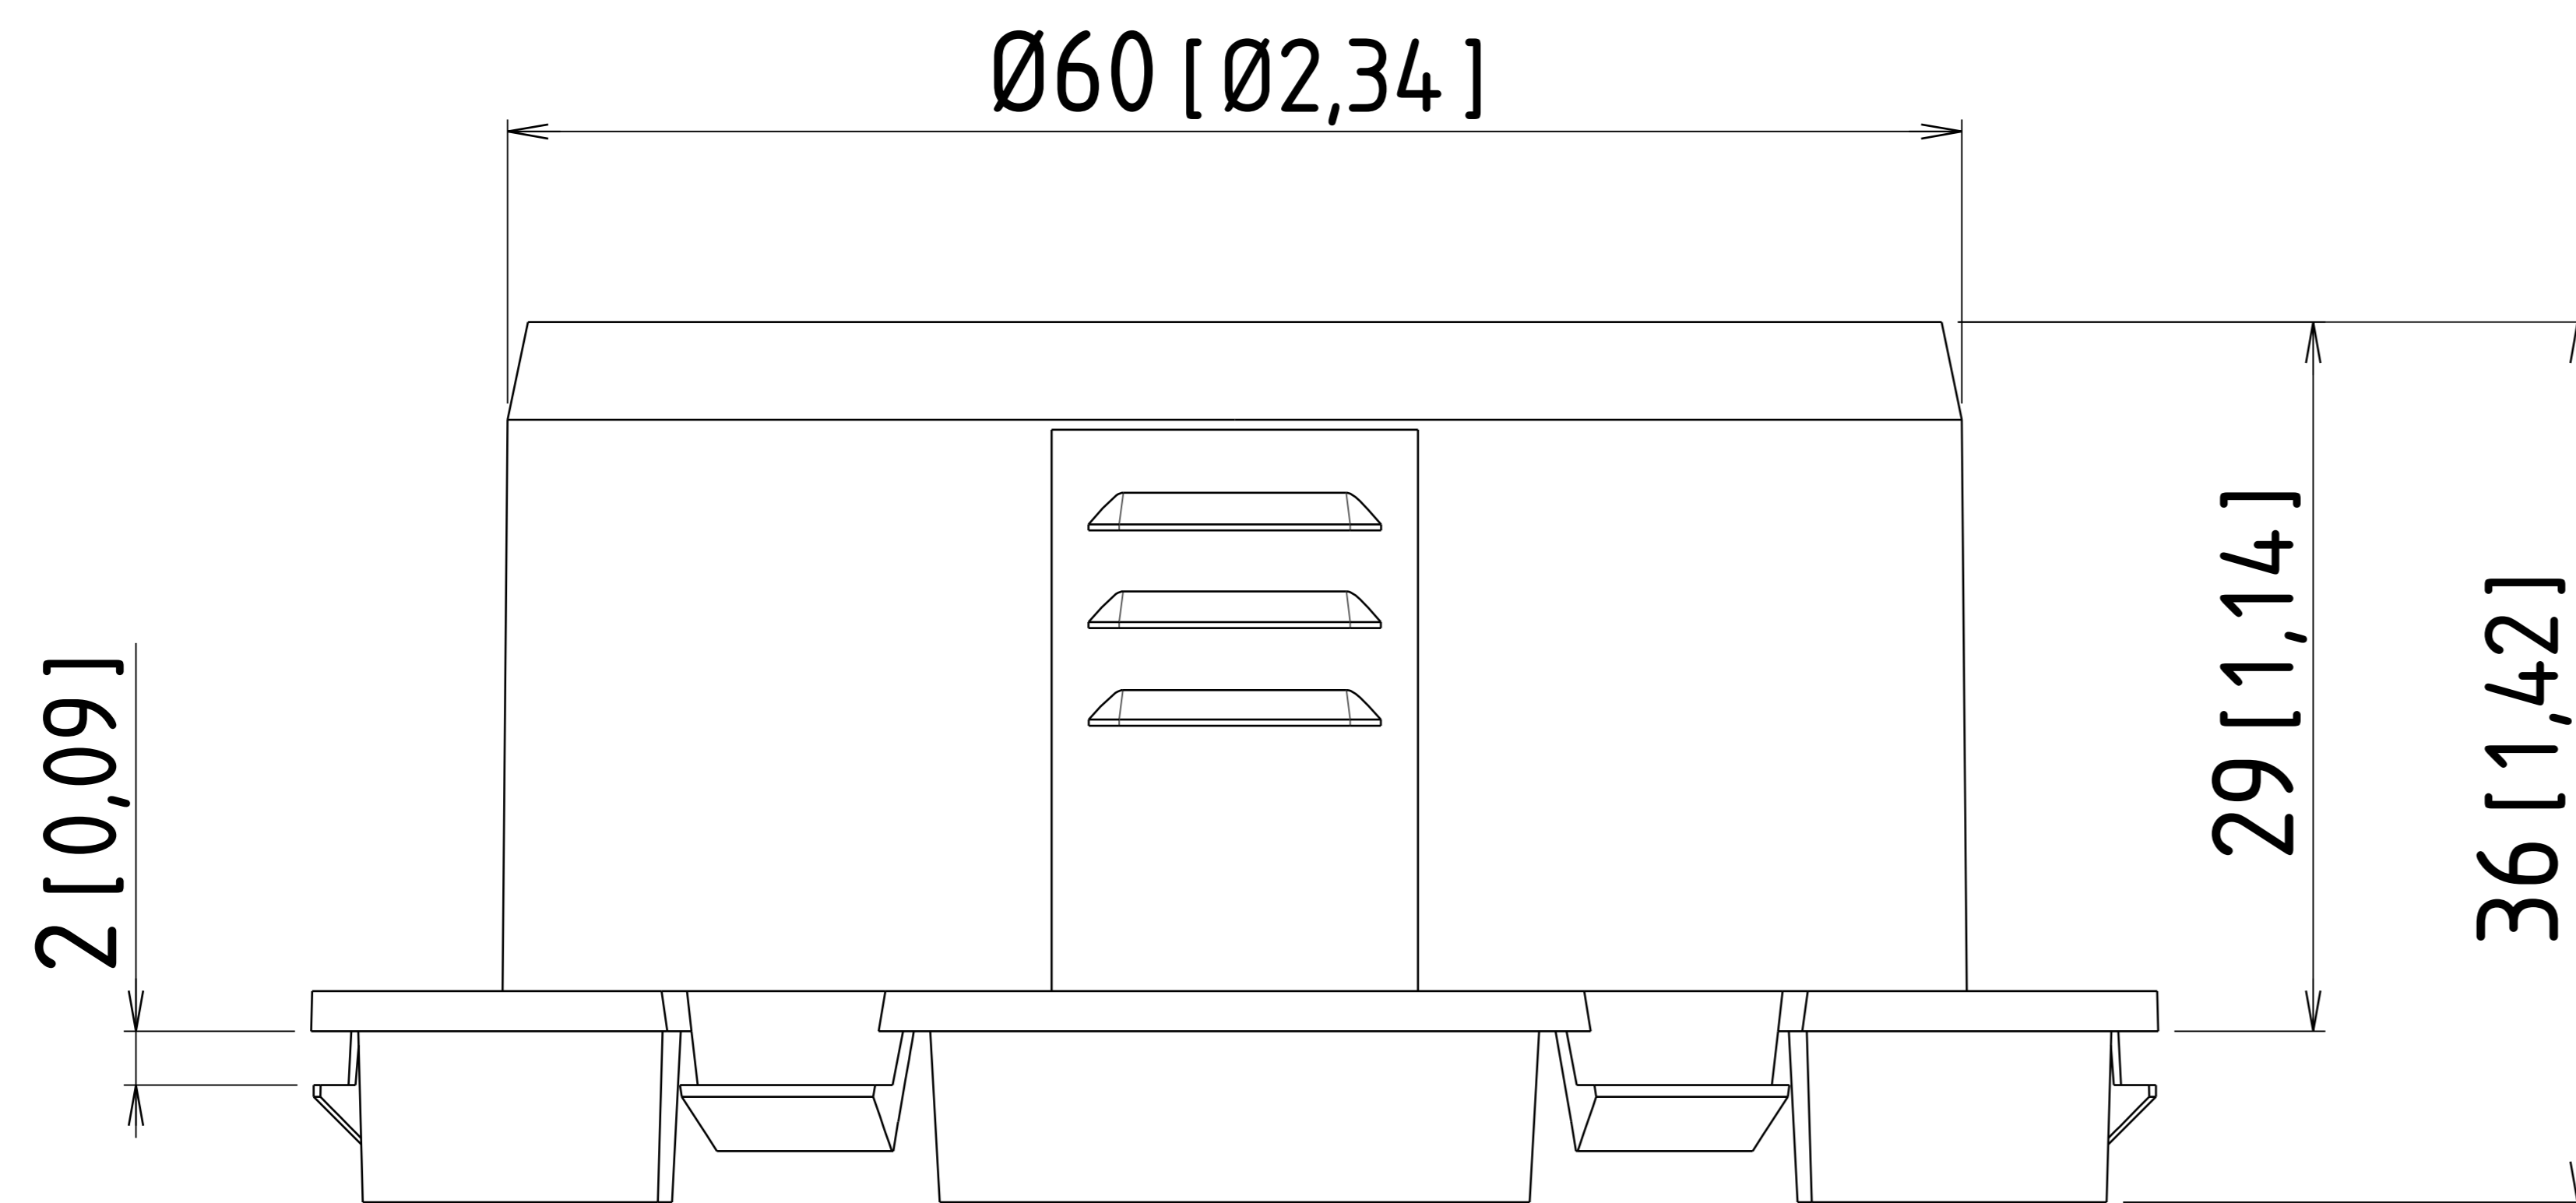

Designation :		Reference :		Ref project :	
Raccord Kaledonia Ø60		8300	340.08.260	0	-
		Format : A3		Scale : 3 : 2	N° Folio : 1/1
		Voie E - Z.I de mariage F - 69330 PUSIGNAN Tél : 04 72 93 10 10 Fax : 04 72 93 10 19 E-mail : kalori@kalori.com