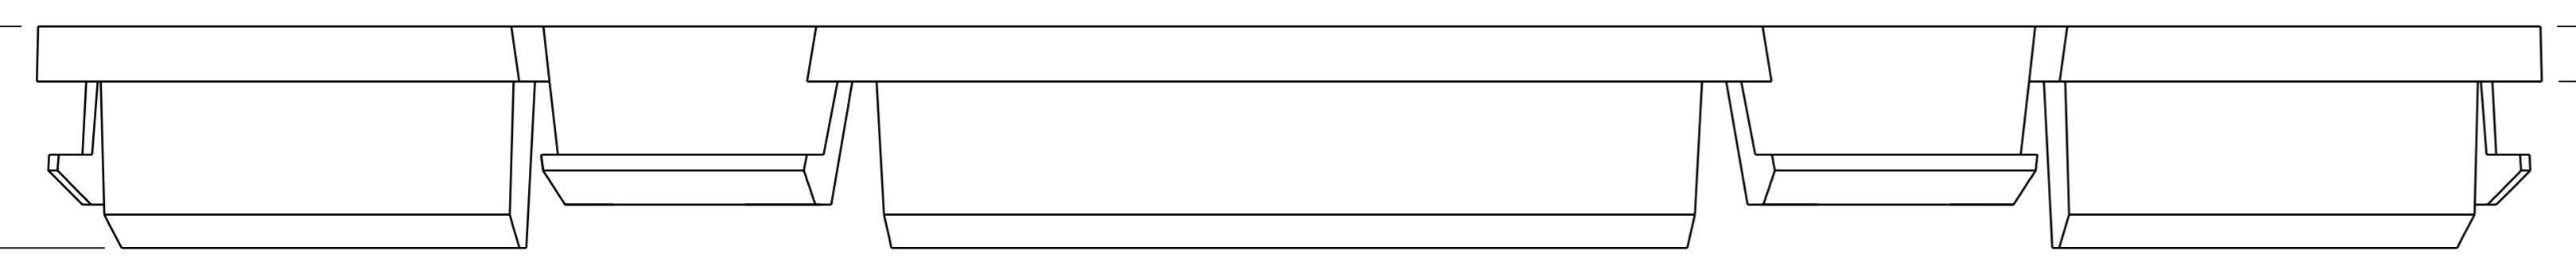

H G F E D C B A

4

4

3

3

2

2

Ø73 [Ø2,86]

Ø76 [Ø2,99]

7 [0,26]

2 [0,06]

1

1

H G F E D C B A

Designation :		Reference :		Ref project :	
Raccord KALEDONIA bouchon		8300	340.08.280	0	-
	Voie E - Z.I de mariage F - 69330 PUSIGNAN Tél : 04 72 93 10 10 Fax : 04 72 93 10 19 E-mail : kalori@kalori.com		Format :	Scale :	N° Folio :
	A3	2 : 1		1/1	